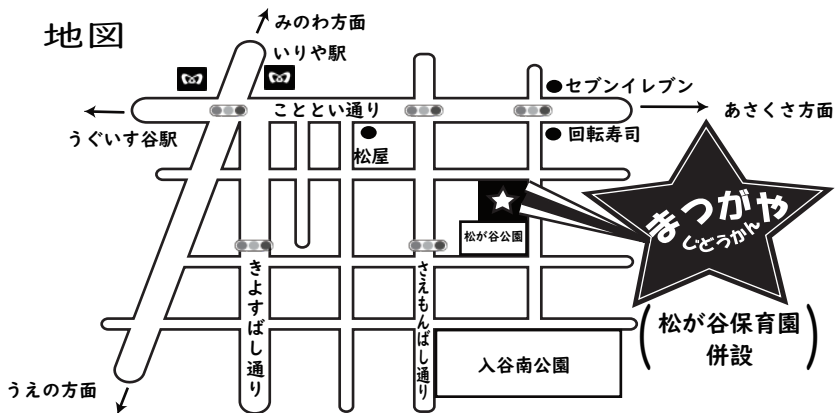

活動報告

児童館スタンプラリー

4月になり、新年度がスタートしました。松が谷児童館では新しい利用者にも児童館のことを知ってもらおうとスタンプラリーを開催しました。一日一回、行事に参加したり児童館で遊んだことを職員に伝えると児童館オリジナルグッズがもらえるため、子供達もスタンプが押される事を楽しみに児童館に来る様子がありました。スタンプラリーをきっかけに松が谷児童館に足を運んでくれる子が増えるかと嬉しく思います。

地図

児童館利用について

児童館は、新型コロナウイルス感染予防対策を行いながら運営しています。引き続きご協力おねがいします。

《利用について》

- (1)対象 乳幼児親子・園児親子・小学生・中学生・高校生
- (2)利用日 月曜日～土曜日（日曜日・祝日を除く）
- (3)利用時間 午前9時30分～午後6時
- (4)その他 幼児タイム・園児タイム、館行事の実施については、利用人数の制限をします。

《利用方法について》

- (1)体調の悪い方の利用はご遠慮ください。
- (2)手指消毒、こまめな手洗いに協力ください。
- (3)館内ではマスクの着用を求めないことを基本としますが、イベントの性質や内容等に応じて、マスクの着用をお願いすることがあります。
- (4)水分補給用の飲み物以外の飲食は、ご遠慮ください。

《中高生タイムについて》

- (1)実施館 池之端児童館・今戸児童館
- (2)対象 中学生・高校生
- (3)利用日 月曜日～金曜日（土曜日・日曜日・祝日を除く）
- (4)利用時間 午後6時～午後7時