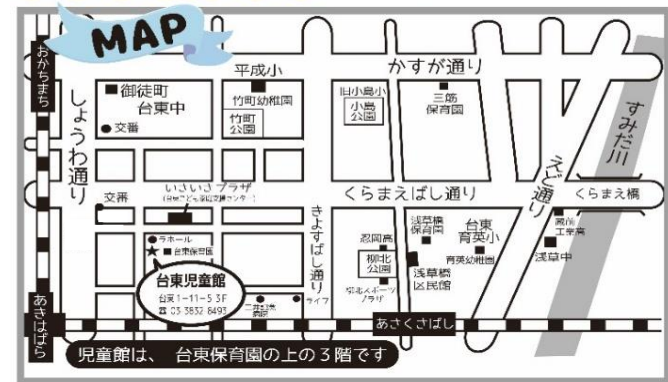

＜スポーツ安全保険のお勧め＞
台東区の児童館では、様々な活動に参加していただく際にスポーツ安全保険の加入をお勧めしています。館内の日常の遊びや行事だけでなく、児童館が行う館外・野外活動にも、年間を通じて台東区的全児童館で適用されます。
※館外・野外活動には加入が必要です。
※詳しい資料申込用紙は館内にて配布しています。
掛け金：児童1人800円（16～18歳は1850円）
保険適用期間：加入時～翌年3/31
1/19(水)締切 1/21(金)適用

あるいてきてね 児童館には自転車置き場がありません。徒歩での来館にご協力をお願いいたします。