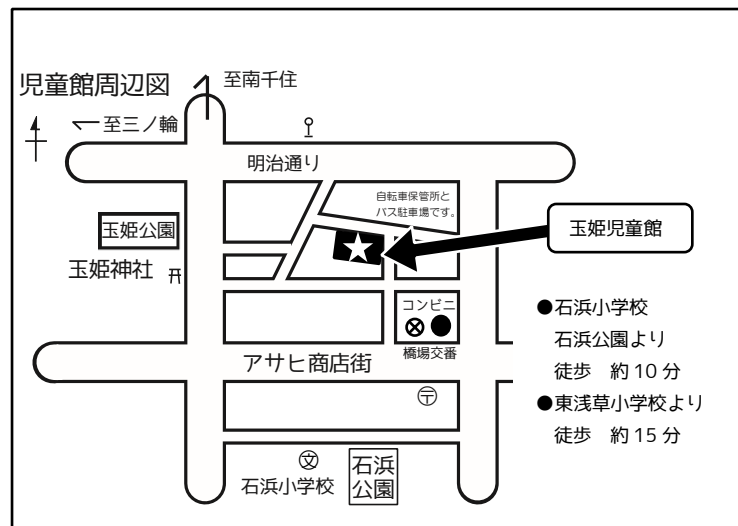

じどうかんりよう 児童館利用についてのお知らせ

利用について

- (1) 対象 乳幼児親子・園児親子・小学生・中学生・高校生
- (2) 利用日 月曜日～土曜日（日曜日・祝日を除く）
- (3) 利用時間 午前9時30分～午後6時
- (4) その他 幼児タイム・園児タイム、館行事の実施については、利用人数の制限をします。

中高生タイムについて

- (1) 実施館 池之端児童館・今戸児童館
- (2) 対象 中学生・高校生
- (3) 利用日 月曜日～金曜日（土曜日・日曜日・祝日を除く）
- (4) 利用時間 午後6時～午後7時

利用方法

- (1) 「3密（密閉・密集・密接）」を防ぐため、館内が混み合った場合には、入館ができない場合があります。館によって利用できる人数の上限は異なります。混雑状況のお問い合わせは、当日の午前9時30分以降に利用する児童館へお問い合わせください。
- (2) 体調が悪い方の利用はご遠慮ください。
- (3) 検温・手指消毒・こまめな手洗いにご協力ください。
- (4) マスク・靴下の着用をお願いします。（乳幼児を除く）
- (5) 水分補給用の飲み物以外の飲食は、ご遠慮ください。

その他

- ・マイタオル・ハンカチ、水分補給用の飲み物を持参してください。（冷水機は、現在使用できません。）
- ・児童館の利用方法等が変更になった場合は、区ホームページ、台東区社会福祉事業団のホームページ（児童館）に お知らせを掲載します。
- ・児童館では、30分ごとのこまめな換気やクリーンタイムの実施など、感染予防対策に取り組んでいます。
- ・日曜開放は、当面中止としています

令和3年度 スポーツ安全保険の加入のご案内

児童館ではスポーツ安全保険の加入をお勧めしています。年間を通じ台東区内の全児童館での館内活動や野外の活動に適用されます。また、行事だけでなく日常の児童館利用の際にも適用となります。

- ■掛金 小・中学生 800円 / 1年
  高校生以上 1850円 / 1年
- ■適用期間 令和3年11月15日（月）～令和4年3月31日（木）
- ■申込締切 11月11日（木）

<じどうかんマップ>

保護者の方へ

活動記録として、写真や動画の撮影をすることがあります。また、おたよりや公式LINE HP等に写真や動画を掲載する場合がありますので、不都合のある方はお知らせください。