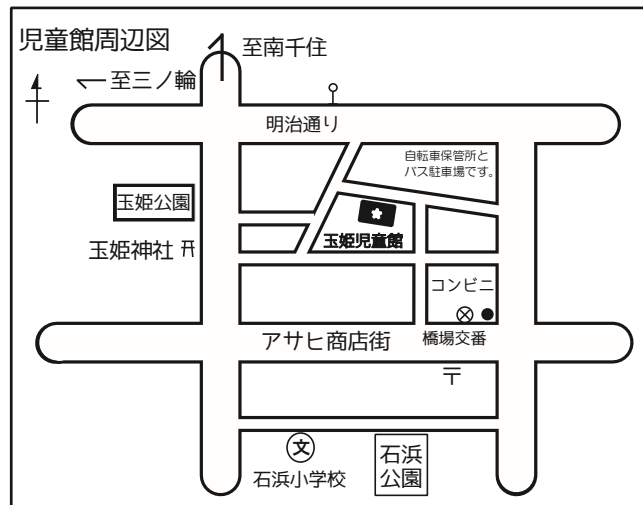

一般利用案内

- < 利用時間 > 9:30~11:30
13:00~17:00
- < 利用日 > 月曜日~土曜日(水曜日の午前中・日曜日・祝日を除く)
- ※水曜日の午前中は幼児タイムの申し込みをされた方のみのご利用となります。
※園児タイムの時間は、遊戯室の利用はできません。
- < 対象 > 台東区在住の乳幼児親子・園児親子及びその兄弟姉妹

※定員に達するまで、利用が可能です。先着順の利用となりますので、当日、直接来館していただくか、利用する児童館にお問い合わせください。お問い合わせは、当日の9:30以降に利用する児童館にお願いいたします。

お願い

- ・来館時は体調チェック表を必ず提出してください。
 - ・保護者の方はマスク・靴下の着用をお願いいたします。
 - ・水分補給用の飲み物以外の飲食はご遠慮ください。
- ☆ご不明な点がありましたら児童館にお問い合わせください。

玉姫児童館

住所：台東区清川 2-22-13
TEL：3874-6571
FAX：3874-6761

台東区社会福祉事業団
ホームページ
<http://taitoswc.org>

令和2年度

幼児・園児タイム通信

各クラスの紹介

たまひめちゃん

幼児タイム

プチたまクラス(10組予約制)

毎週水曜日、遊戯室で行っています。
のんびり遊べる空間での交流を大切にしているクラスです。また、お母さんの「こんなことしたい!」の声を取り入れながら、「みんなでつくる幼児タイム」を目指しています!

園児タイム

あおぞらクラス(6組予約制)

毎週水曜日、遊戯室で行っています。季節を感じながら一緒に作ったり遊んだりして親子の交流を大切にしているクラスです。

児童館が大切にしている4つの場

幼児・園児タイムは親子の出会いと

居場所を応援します!

児童館では、乳幼児親子で楽しめる遊びや季節の行事を行うほか、歌あそびや音楽に合わせた体操など、楽しく過ごす交流の場「幼児・園児タイム」を行っています。