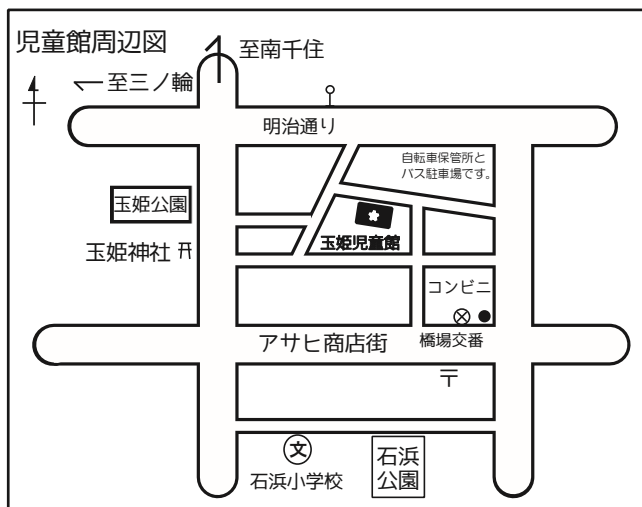

一般利用案内

- < 利用時間 > 9:30~11:30
13:00~17:00
- < 利用日 > 月曜日~土曜日(水曜日の午前中・日曜日・祝日を除く)
- ※水曜日の午前中は幼児タイムの申し込みをされた方のみのご利用となります。
- < 対象 > 台東区在住の乳幼児親子・園児親子及びその兄弟姉妹

※定員に達するまで、利用が可能です。先着順の利用となりますので、当日、直接来館していただくか、利用する児童館にお問い合わせください。お問い合わせは、当日の9:30以降に利用する児童館にお願いいたします。

お願い

- ・来館時は体調チェック表を必ず提出してください。
 - ・保護者の方はマスク・靴下の着用をお願いいたします。
 - ・水分補給用の飲み物以外の飲食はご遠慮ください。
- ☆ご不明な点がありましたら児童館にお問い合わせください。

玉姫児童館

住所：台東区清川 2-22-13
TEL：3874-6571
FAX：3874-6761

台東区社会福祉事業団
ホームページ
<http://taitoswc.org>

令和2年度 幼児タイム通信

プチたまクラス

毎週水曜日、遊戯室で行っています。
のんびり遊べる空間での交流を大切に
しているクラスです。また、お母さんと
お父さんの「こんなことしたい!」の
声を取り入れながら、「みんなでつくる
幼児タイム」を目指しています!

たまひめちゃん

児童館が大切にしている4つの場

幼児タイムは親子の出会いと

居場所を応援します!

児童館では、乳幼児親子で楽しめる遊びや季節の行事を行っのほか、歌あそびや音楽に合わせた体操など、楽しく過ごす交流の場「幼児タイム」を行っています。

プチたまクラス (0~3歳)

毎週水曜日 10:30~11:30
(場所) 玉姫児童館 遊戯室

10月

7日 親子であそぼう

14日 リズムであそぼう

21日 新聞紙であそぼう

28日 ハロウィンごっこ

- ※プログラムは変更になる場合もありますので、ご了承ください。
- ※動きやすく、汚れても良い服装でご参加ください。
- ※記録またはおたより等に掲載するための写真や動画の撮影をすることがあります。
不都合のある方はお知らせください。