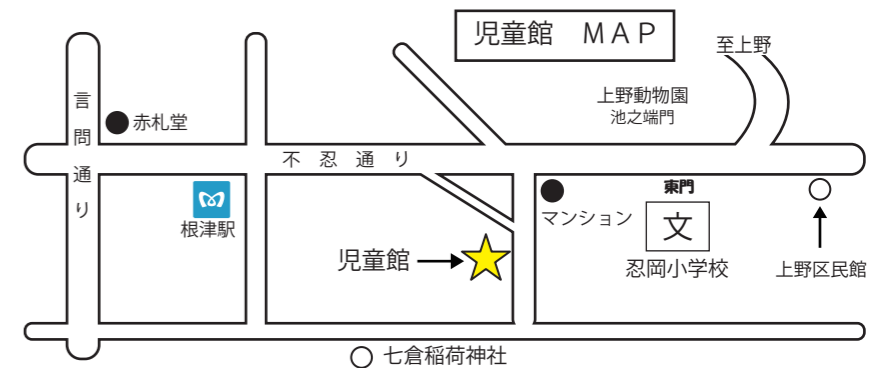

いけのはたじどうかん

HP <http://taitoswc.org/>

台東区社会福祉事業団 検索

台東区児童館基本理念
はぐくもう 豊かな心! そだてよう 生きる力!
～元気な台東区で 育てたい 育ちたい～