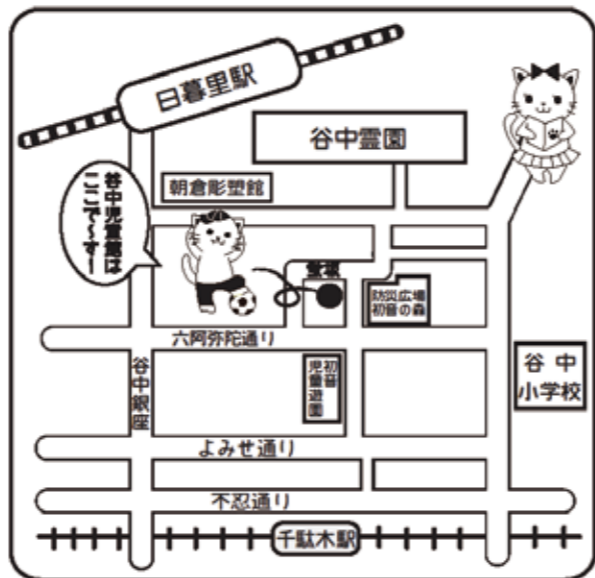

中学生・高校生の利用再開については、中高生タイムとして  
池之端・今戸児童館のみ段階的開館を始めます。

## 谷中児童館

休館日

日曜日  
国民の祝日  
年末年始

対象者

0歳～18歳とその保護者  
 幼児は保護者付き添いが必要です

現在、新型コロナウイルス感染症予防のため、  
 当面の間、児童館の利用時間や人数・回数等の  
 制限を実施しています。

ご理解とご協力の程、宜しくお願い致します。

台東区社会福祉事業団ホームページ  
<http://taitoswc.org>