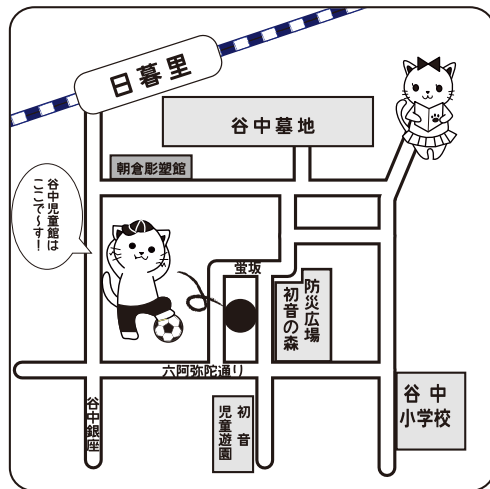

## ★最寄の育児相談

**日本堤子ども家庭支援センター谷中分室「ぽかぽかひろば」**  
 住所：谷中2-9-21 電話 (3824) 5531  
 台東保健所 保健サービス課 保健指導担当 (3847) 9497

<日時>10:00~11:00 第1火曜日

\*くわしくは各施設までお問い合わせください。

### <交通機関>

JR  
 日暮里駅下車 徒歩 10分

台東区社会福祉事業団の  
 ホームページのQRコードです  
 小ぜひご活用ください！