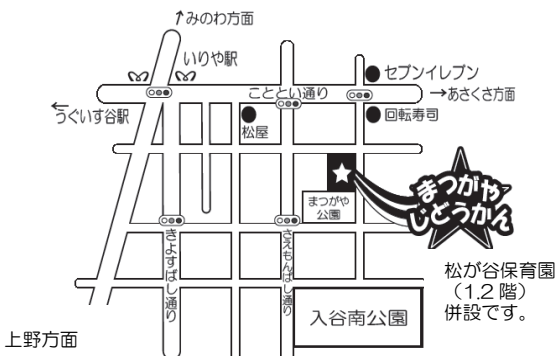

～アクセス～

松が谷児童館

住所：台東区松が谷4-15-11

電話：03-3841-6734

台東区社会福祉事業団 ホームページ
<http://taitoswc.org>

毎月のおたよりは
こちらからみ
られます！