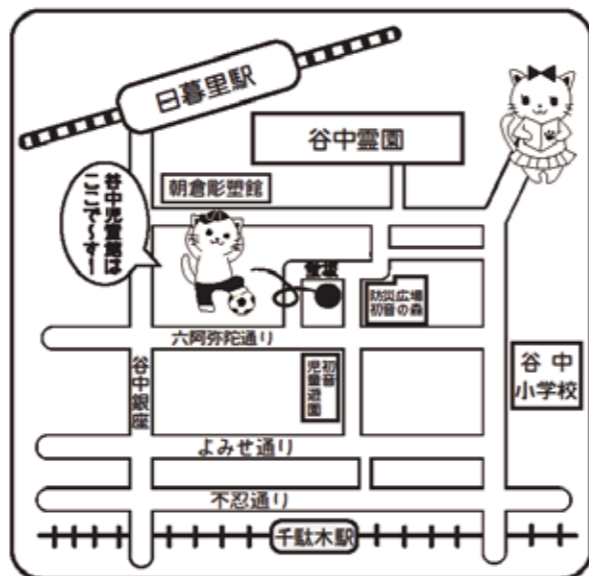

ランチタイム

12:00～1:00
お弁当を持ってきて
食べることができます

台東区社会福祉事業団ホームページ
<http://taitoswc.org>

台東区社会福祉事業団 児童館合同

下町こどもまつり

台東区8つの児童館が集まって、たくさんの「あそび」や「つくりもの」の出前をします。
幼児から大人まで、児童館を知っている人も知らない人も、ぜひ遊びに来てください!

2019年9月22日(日)

午前10:00～午後3:00

場所 入谷南公園 (台東区松が谷3-23-7) ※雨天時、駒形中学校 体育館にて開催

パトカー、消防車、
スクルトン清掃車など
はたらくくるまが
たくさんくるよ!

民生委員・児童委員
保護司会、青少年委員協議会
社会福祉協議会などの
楽しいブースもあります!

すべて無料で
あそべます!

主催：台東区社会福祉事業団 台東区民生委員・児童委員協議会
参加団体：台東区保護司会 台東区青少年委員協議会 下谷警察署 上野消防署 東京地下鉄株
台東区社会福祉協議会 書道博物館 台東保健所 清掃リサイクル課 台東清掃事務所
運営協力：駒形中学校
後援：台東区 台東区教育委員会
問い合わせ先：社会福祉事業団 児童課 (5603) 2229

★区内全児童館の合同行事のため、当日の児童館はお休みとなります。
ぜひ 下町こどもまつりに遊びに来てください。

第13回青少年フェスティバル

8(日) 10:00～3:00

場所：上野公園 (水上音楽堂及びその周辺)

ステージ発表や屋台、ゲームなどの楽しい
コーナーもあるよ! 遊びに来てね!

Hawaiian Band TuTu&Hoapili 早瀬さんと
いっしょ

ウクレレを一緒にやってみよう!

11・18(水) 4:00～5:00

場所：集会室 対象：小学生以上

ウクレレの心地よい音を感じ、
みんなでウクレレをひいてみよう!