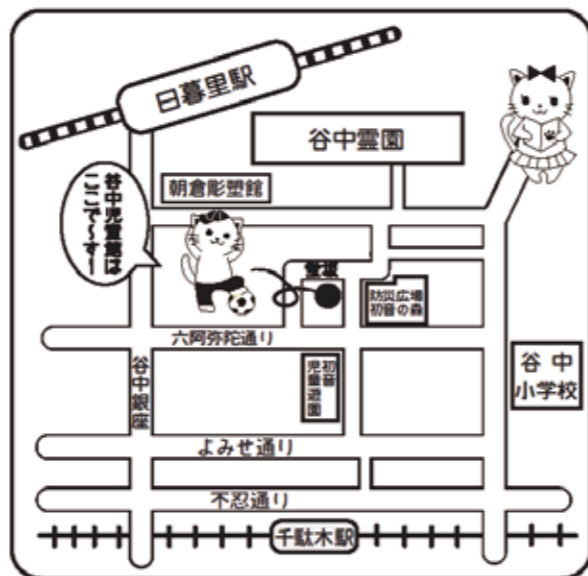

谷中児童館

開館時間 9:30～6:00 日曜日は児童館の一部を開放しています	対象者 0歳～18歳とその保護者 幼児は保護者付き添いが必要です
休館日 第2日曜日 国民の祝日 年末年始	ランチタイム 12:00～1:00 お弁当を持ってきて食べるができます