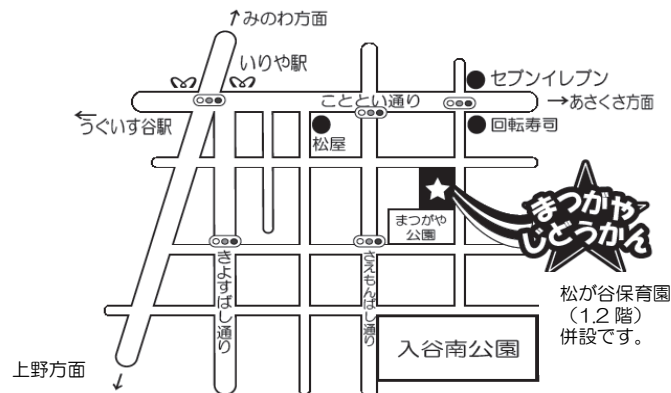

利用案内

- 開館時間 午前9:30～午後6:00
休館日 第2日曜、祝日、年末年始(12/29～1/3)
開放日 日曜日(第2日曜日を除く)、こどもの日
(3階のみの開放です)
ランチタイム 午前12:00～13:00
対象 0～18歳までの児童とその保護者(未就学児は保護者同伴)
駐輪場 駐輪場はありませんので、徒歩での来館にご協力下さい。
ベビーカー ベビーカーは1階玄関の内側に置く場所があります。

アクセス

松が谷児童館

住所：台東区松が谷4-15-11

電話：03-3841-6734

台東区社会福祉事業団 ホームページ
<http://taitoswc.org>

毎月のおたよりは
こちらから
みられます！

幼児タイムつうしん

りんごクラス

(0歳 毎週水曜)

手遊び・よみきかせなど親子のふれあい遊びを中心に
行っています。ゆったり過
ごしましょう♪

バナナクラス

(1歳 毎週金曜)

簡単な体操や手遊びなど
を行います。
親子と一緒に
楽しみましょう♪

ぶどうクラス

(2・3歳 毎週木曜)

体操やアスレチックなど
身体をたくさん使った遊
びを行います。親子で元気
に遊びましょう♪

さくらんぼクラス

(0歳 毎週金曜)

生涯学習センターで行って
いる出前クラスです。
手遊び・よみきかせ・交流タ
イムなどを行っています。

〈幼児タイムについて〉

幼児タイムでは、親子で楽しめるプログラムを行っています。お子さん同士・保護者同士の交流を深める場にして頂ければと思います。

〈参加方法〉

- ・予約は不要です。入会登録はいつからでもできます。
- ・初めて参加されるときは、入会申込書に記入して頂きます
- ・クラスの対象年齢は目安です。お子さんの成長に合わせてお好きなクラスにご参加ください。