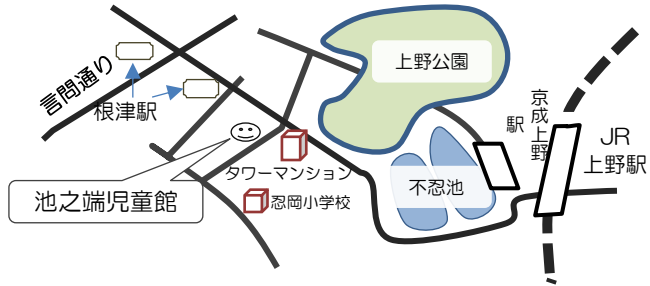

2019年度 池之端児童館幼児・園児タイム

池いけキッズ 1学期

《児童館の利用案内》

- ☆お弁当やおやつを食べることができます。
- ☆絵本の貸し出しを行っています。
- ☆乳幼児親子専用2階多目的室を開放しています。ミルクの湯やお湯や電子レンジも使用できます。
- ☆児童館の駐輪場には限りがあります。近隣の方は徒歩でご来場いただきますようお願いいたします。

JR上野駅より徒歩15分
千代田線根津駅より徒歩5分

＜開館時間＞

- 月曜日～土曜日
午前9:30～午後6:00
- 日曜日と5月5日(こどもの日)は
遊戯室のみ開放しています。
午前9:30～午後6:00

台東区池之端2-3-3

TEL 3823-6644
FAX 3821-9827

＜閉館日＞

- 第2日曜日・祝日・年末年始(12月29日～1月3日)

<http://taitoswc.org/>
(台東区社会福祉事業団のHPです)

ゴールデンウィーク期間の児童館開放について

4/27	4/28	4/29	4/30	5/1	5/2	5/3	5/4	5/5	5/6
土	日	月	火	水	木	金	土	日	月
開館	通常開放	休	特別開放	特別開放	特別開放	休	休	通常開放	休

特別開放日(4/30、5/1、5/2)の
開放時間は
午前8:00～午後6:00です

それ以外は通常通り
午前9:30～午後6:00です

新しい絵本とおもちゃが増えました。

ご家族で遊びに来てください!