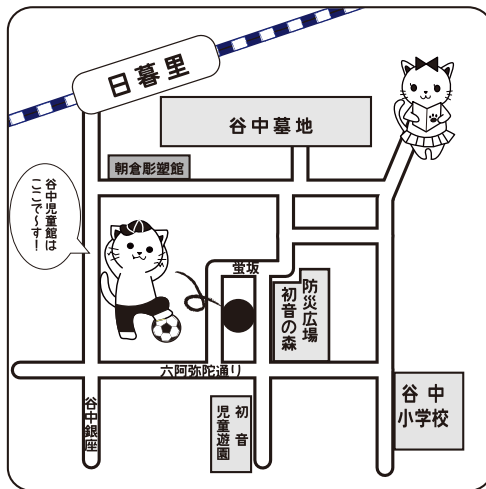

近隣遊び場情報

★未就園児の会

台桜幼稚園 **ちゅうりっぷの会**

5月14日(火) 13:30~14:30
 5月24日(金) 13:30~14:30
 6月27日(木) 13:30~14:30
 7月10日(水) 13:30~14:30、
 7月25日(木)、7月26日(金) 10:00~11:30 プール遊び
 7月27日(土) 10:45~11:45
 9月13日(金) 10:45~11:45、9月20日(金) 13:30~14:30

問い合わせ 台桜幼稚園 3827-6559
 台東区谷中 2-4-9

★育児相談

台東保健所 **育児相談**

毎月第1火曜日 10:00~11:00

<場所> 谷中区民館 2階和室

問い合わせ: 台東保健所 保健サービス課 3847-9497

谷中児童館

住所 台東区谷中 5-6-5

Tel 3824-4043

HP <http://taitoswc.org>

<交通機関>

JR
 日暮里駅下車 徒歩 10分

台東区社会福祉事業団の
 ホームページのQRコードで
 小ぜひ活用ください!

やなかじどうかん

幼児タイム
 つうしん

やなかじどうかん
 キャラクター

<幼児タイムについて>

谷中児童館の幼児タイムでは、親子で楽しめるプログラムを行なっています。おもいきり体を動かせるあそび場として、また、お子さん同士・保護者同士の交流を深める場にしていければと思っています。

- お子さんのペースに合わせて参加してください。
- 親子とも動きやすい服装であそびましょう。

みんなでいっしょに幼児タイムをつくっていきましょう!

<参加方法>

入会登録はいつからでもできます。はじめて参加されるときには、入会申込書に記入をしてください。