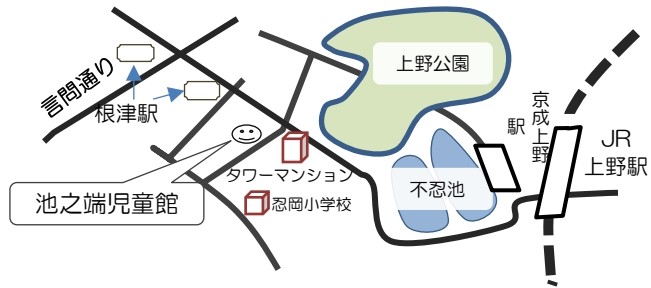

2019年度 池之端児童館幼児・園児タイム

池いけキッズ 1学期

《児童館の利用案内》

- ☆お弁当やおやつを食べることができます。
- ☆絵本の貸し出しを行っています。
- ☆乳幼児親子専用2階多目的室を開放しています。ミルクの湯やお湯や電子レンジも使用できます。
- ☆児童館の駐輪場には限りがあります。近隣の方は徒歩でご来場いただきますようお願いいたします。

JR上野駅より徒歩15分
千代田線根津駅より徒歩5分

＜開館時間＞

- 月曜日～土曜日
午前9:30～午後6:00
- 日曜日と5月5日(こどもの日)は
遊戯室のみ開放しています。
午前9:30～午後6:00

台東区池之端2-3-3

TEL 3823-6644
FAX 3821-9827

<http://taitoswc.org/>
(台東区社会福祉事業団のHPです)

＜閉館日＞

- 第2日曜日・祝日・年末年始(12月29日～1月3日)

ゴールデンウィーク期間の児童館開放について

4/27	4/28	4/29	4/30	5/1	5/2	5/3	5/4	5/5	5/6
土	日	月	火	水	木	金	土	日	月
開館	通常開放	休	特別開放	特別開放	特別開放	休	休	通常開放	休

特別開放日(4/30、5/1、5/2)の
開放時間は
午前8:00～午後6:00です

それ以外は通常通り
午前9:30～午後6:00です

新しい絵本とおもちゃが増えました。

ご家族で遊びに来てください!