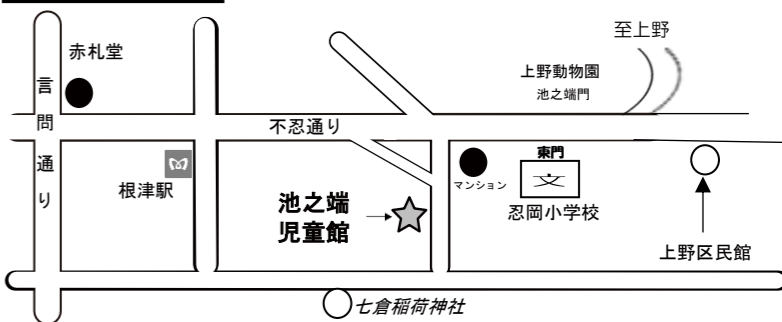

平成31年度ランドセル来館のお知らせ

ランドセル来館とは・・・

保護者が就労や介護等で、放課後児童のみで過ごすことが心配な小学生を対象にし、
小学校から直接来館して帰宅時間まで過ごすものです。

3月1日(金)より申し込みを開始します。今年度登録された方も再度申し込みが必要となります。

※利用希望の方は各児童館でお申し込みください。

【ランドセル来館に関するお問い合わせ】

台東区教育委員会 児童保育課 放課後対策担当 03-5246-1235 (直通)

いけのはた じどうかん

児童館 MAP

TEL 3823-6644
FAX 3821-9827

HP: <http://taitoswc.org/>

台東区社会福祉事業団 検索 クリック

台東区児童館の基本理念
はぐくもう 豊かな心! そだてよう 生きる力!
~元氣な台東区で 育てたい 育ちたい~

開館時間	日曜日(開放)	ランチタイム	閉館日	対象者
月曜日~土曜日 午前 9:30~午後 6:00	午前 9:30~午後 6:00 ★遊戯室のみ開放しています。	午前 12:00~午後 1:00 ★お弁当を持ってくると 館内で食べられます。	毎月第2日曜日 国民の祝日・年末年始	18歳未満の児童と保護者 ★幼児は保護者の 付き添いが必要です。

いけのはたじどうかん
池之端児童館のテーマ つながる ひろがる であいの場

こんげつ
今月の

キッズ+

こども自主企画応援

かいぎ

こども会議

5日(火) 3:00~3:30

今回は、「池カップ」の内容についてみんなで話し合います!