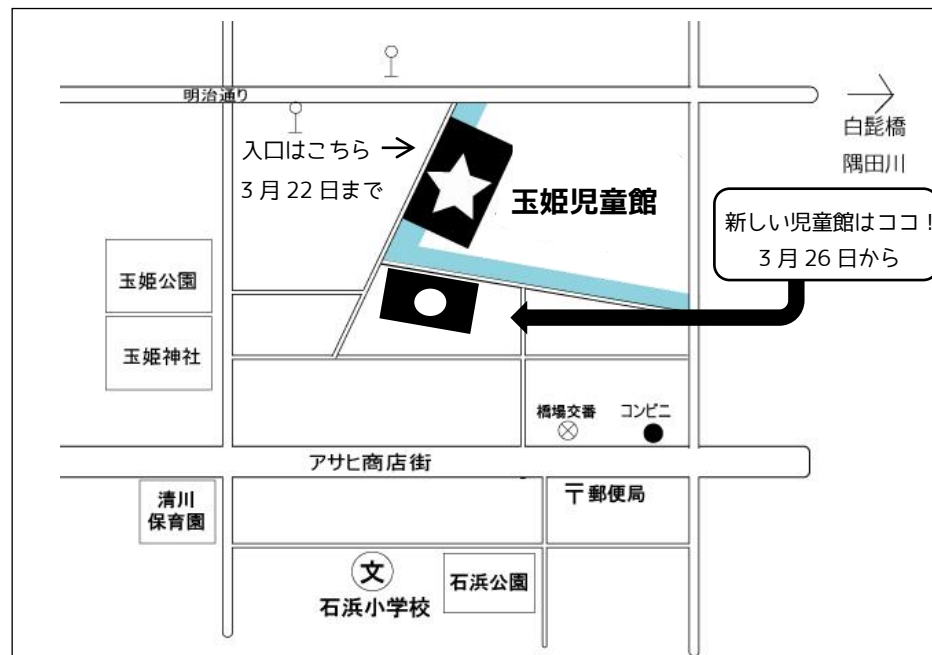

2019年度 スポーツ安全保険の加入のご案内

児童館ではスポーツ保険の加入をお勧めしています。

スポーツ安全保険は、年間を通じ台東区内の全児童館での館内活動や野外の活動に適用されます。

また、行事だけでなく日常の児童館利用の際にも適用となります。

■掛け金 小・中学生 800円 / 1年 高校生以上 1850円 / 1年

■適用期間 2019年4月1日(月)～2020年3月31日(火)

■申込締切 3月25日(月)

中学生・高校生対象事業

中高生タイム

月曜日～金曜日 午後6時～7時

※中高生専用の時間です。(※専用の登録が必要です。)

今戸児童館

今戸 1-3-6

☎3876-1656

台東児童館

台東 1-11-5

☎3832-8493

利用案内

<開館時間> 9:30～18:00

<休館日> 第2日曜日 祝日、年末年始(12月29日～1月3日)

<対象> 0～18歳までの児童とその保護者(未就学児は保護者同伴)

<開放日> 日曜日(第2日曜日を除く) こどもの日(5月5日) 9:30～6:00

※施設の一部を開放

<ランチタイム> 月曜日～日曜日 12:00～13:00

保護者の方へ 活動記録として、写真や動画の撮影をすることがあります。

不都合がある場合は、お知らせ下さい。

玉姫児童館

住所 台東区清川 2-24-9
(3月22日まで)

台東区清川 2-22-13
(3月26日から)

電話 3874-6571

FAX 3874-6761

●東浅草小学校より

徒歩 約15分

●石浜小学校・石浜公園より

徒歩 約10分

台東区社会福祉事業団 基本理念

はぐくもう 豊かな心!そだてよう 生きる力!

～元気な台東区で 育てたい 育ちたい～

たまひめじどうかんのテーマ

あそびからの発信

～あそぶ・つながる・よりそう～

玉姫児童館はこちらのHP・QRコードより検索できます

●台東区社会福祉事業団ホームページ

<http://taitoswc.org>

玉姫児童館

リニューアルオープン 3月26日(火) 1:00～

26日
(火)

オープニングイベント

1:00～1:45

いしはましょうたいこ たいこはっぴょう
・石浜小太鼓クラブによる太鼓発表
じどうかんたんけん
・児童館探検

ピッカピカの児童館で待ってるよ!

27日
(水)

いきいき台東っ子応援団ゆみ先生による

Let's フラダンス♪

2:00～3:00

たいしょう ねんちよう しょうがく ねんせい
対象: 年長～小学3年生

ばしょ ゆうぎしつ ていじん さんかひ
場所: 遊戯室 定員: なし 参加費: なし

はじめてでも先生が優しく教えてくれます!

28日
(木)

たまたまあそぼうスペシャル

4:30～5:00

たいしょう えんじ ばしょ ゆうぎしつ
対象: 園児～ 場所: 遊戯室

みんなであそぼう!!

23日(土)～26日(火) 1:00までは引っ越しのため、休館となります。