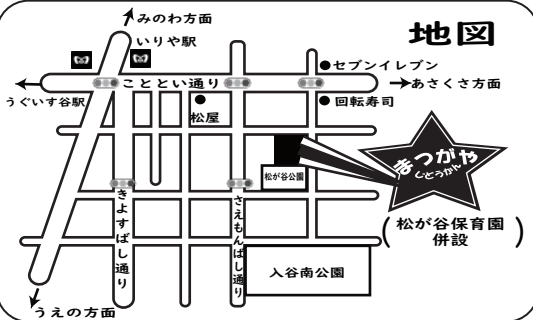

●基本番組 *20分
令和7年3月16日(日)～3月22日(土)
①9:20～9:40 ②13:20～13:40
③17:20～17:40 ④21:20～21:40

令和7年度ランドセル来館のお知らせ

《ランドセル来館とは》
保護者が就労や介護等で、放課後児童のみで過ごすことが不安な台東区立小学校に通学する児童を対象に、小学校から直接来館して帰宅時間まで過ごすものです。こどもクラブとの併用はできません。

※申し込みは3月1日(土)から受付開始です。前年度登録した方も、再度申し込みが必要となります。利用希望の方は各児童館でお申し込みください。

(ランドセル来館に関するお問い合わせ)
台東区教育委員会 児童保育課
放課後対策担当 03-5246-1235 (直通)

中学生・高校生対象事業
中高生タイム

実施館：池之端児童館・今戸児童館
利用日：月曜日～金曜日(祝日を除く)
利用時間：午後6:00～7:00

令和6年度
スポーツ保険について

児童館には、駐輪場がありません。
歩いて遊びに来てね♪

友だち募集中!

LINE公式アカウント登録をお願いします。
毎月スマホにおたよりをお届けします!
他にも行事案内や活動の様子など様々な情報を配信!

お友だち登録してね♪

松が谷児童館 LINE ID @608dcmjm

QRコードからのお友だち追加
LINEアプリの「お友だち追加」→QRコードから右のQRコードを撮影してご登録ください。

ID検索からのお友だち追加
LINEアプリの「お友だち追加」→ID/電話番号から右のIDを入力してご登録ください。