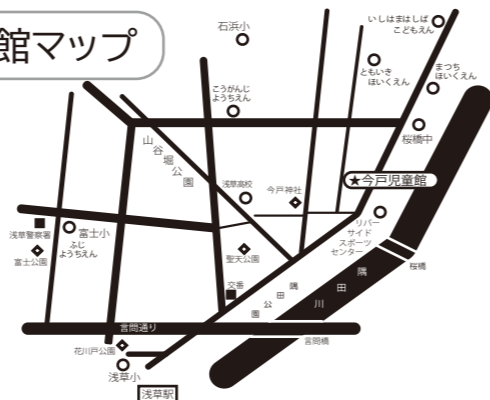

児童館マップ

2025年
3月号

い ま ど

〒111-0024
台東区今戸1-3-6
TEL 3876-1656
FAX 5603-5555

こども
まんなか

じ ど う か ん

台東区社会福祉事業団 児童館・こどもクラブ運営方針
はぐくもう 豊かな心!
そだてよう 生きる力!
～元気な台東区で
育てたい 育ちたい～

かいかんじかん 開館時間	へいかんび 閉館日	たいしょうしゃ 対象者	ランチタイム
げつようび 月曜日～土曜日 ごぜん 午前 9:30～午後 6:00	にちようび 日曜日・祝日・年末年始 ごぜん 午前 9:30～午後 6:00 ★5/5 こどもの日は除く	にゅうようしおやこ 乳幼児親子・園児親子 しょうがくせい 小学生・中学生・高校生	ごぜん 午前 12:00～午後 1:00 ★お弁当を持ってくると 館内で食べられます。

すいぶんほきゅうよう の もの も ☆水分補給用の飲み物を持ってきてください。また、マイボトルに水の補充ができます。

今戸児童館テーマ みんなおいでよ、なかまになろう

3月の予定

日	月	火	水	木	金	土
						1
2 おやすみ	3	4	5	6	7 こども自主企画 「第3回ポケカ大会」	8
9 おやすみ	10	11	12	13	14 どんどんタイム	15
16 おやすみ	17	18	19	20 おやすみ	21 幼児タイム合同 スプリングコンサート	22
23 おやすみ	24 プレ中高生タイム	25	26	27 ノーテレビデー	28	29
30 おやすみ	31					

・この紙面上の記事・写真などの無断転載は法律により禁止されております。
・児童館にはAEDが設置されています。