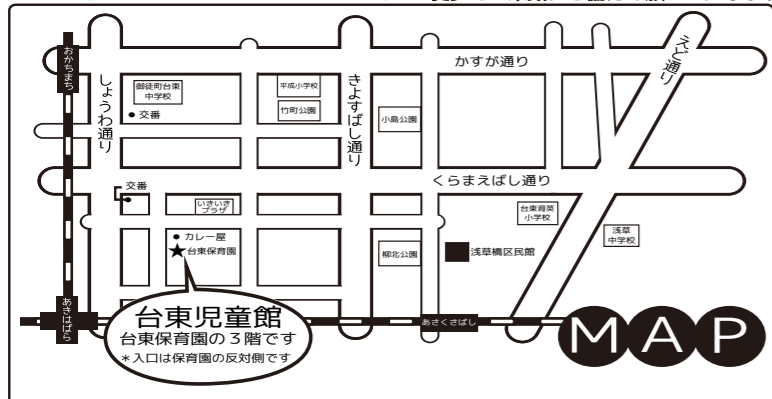

公式LINE 友だち募集中!

毎月、児童館たよりをLINEでお届けします!
他にも行事案内や活動の様子など様々な情報を配信♪

令和7年度ランドセル来館のお知らせ

《ランドセル来館とは》

保護者が就労や介護等で、放課後児童のみで過ごすことが不安な台東区立小学校に通学する児童を対象に、小学校から直接来館して帰宅時間まで過ごすものです。こどもクラブとの併用はできません。

※申し込みは3月1日(土)から受付開始です。
前年度登録した方も、再度申し込みが必要となります。
利用希望の方は各児童館でお申し込みください。
(ランドセル来館に関するお問い合わせ)
台東区教育委員会 児童保育課
放課後対策担当 03-5246-1235 (直通)

あるいてきてね

児童館には自転車置き場がありません。徒歩での来館にご協力お願いいたします。

リサイクル回収のお知らせ

ぎゅうにゅう 牛乳パック・かんでんち 乾電池の資源回収をおこなっています。1階入口の回収ボックスに入れてください。

台東区社会福祉事業団ホームページ

<http://taitoswc.org/>
区内の児童館情報が見られます。

こども まんなか

台東区社会福祉事業団
児童館・こどもクラブ 運営方針
はぐくもう 豊かな心! そだてよう 生きる力!
~元気な台東区で育てたい 育ちたい~