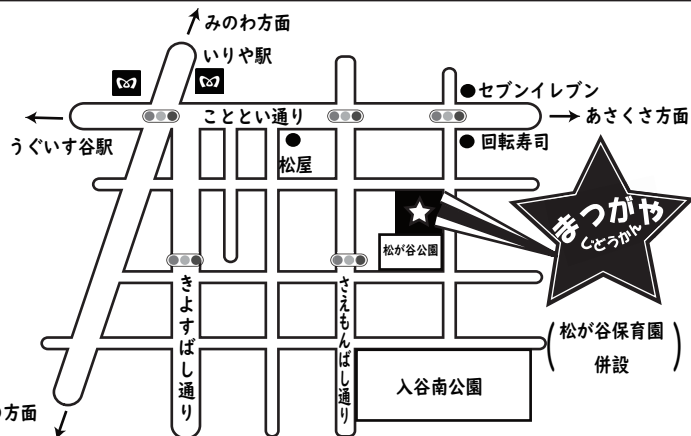

※対象は就学前の3歳から6歳のお子さんとその保護者

◆定員8組の予約制です。

◎日時等詳細は児童館たよりでお知らせします

※プログラムは変更する場合があります。

1月 巨大オセロであそぼう!

2月 プラレールであそぼう

3月 🍌 おたのしみ工作

👉印は汚れても良い服装でお越しください☆

ミニ幼児タイム

☆松が谷児童館では幼児タイムのない月曜日と火曜日は
11:00 から体操・読み聞かせを行います。
※幼児タイムのない期間（土曜日を除く）は、
毎日行います。
お気軽にご参加ください。

毎月10日前後は絵本の日です！
いつもより多く絵本を紹介します♪

1月14日(火)・2月10日(月)・3月10日(月)

地図

LINE公式アカウント登録をお願いします。

毎月スマホにおたよりをお届けします！
他にも行事案内や活動の様子など様々な情報を配信♪

QRコードからのお友だち追加

LINEアプリの「お友だち追加」→「QRコード」から
右のQRコードを撮影してご登録ください。

ID検索からのお友だち追加

LINEアプリの「お友だち追加」→「ID/電話番号」から
右のIDを入力しご登録ください。

松が谷児童館
LINE ID
@608dcmjm

まつがやじどうかん

3学期幼児タイムたより

令和6年 12月発行