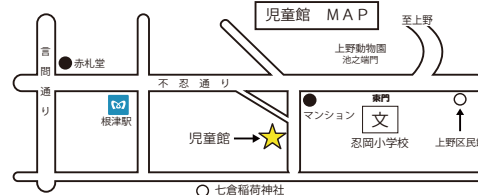

足育講座の様子

12月4日にいきいき台東っ子応援団の野口さんによる、足育講座を行いました。赤ちゃんの足の成長の仕方から足の育て方、靴の選び方、靴の正しい履き方などのお話をしてくださいました。お話の後は質問タイムがあり、じっくりと赤ちゃんの足育について学ぶことができました。

令和6年度 池之端児童館幼児タイム

池いけキッズ 3学期号

こども
まんなが

台東区池之端2-3-3
TEL 3823-6644

FAX 3821-9827

<http://taitoswc.org/>

(台東区社会福祉事業団のHPです)

※児童館では活動の記録として、写真・動画の撮影をすることがあります。児童館活動の紹介・掲示・報告書などに写真を使用させていただくこともあります。不都合な場合は、お手数ですが児童館までお知らせください。

開館時間	閉館日	対象者	ランチタイム
月曜日～土曜日 午前 9:30 ～午後 6:00	日曜日・祝日・年末年始 ★5/5 こどもの日は除く	乳幼児親子・園児親子 小学生・中学生・高校生	午前 12:00 ～午後 1:00 ★お弁当を持ってくると館内で食べられます。