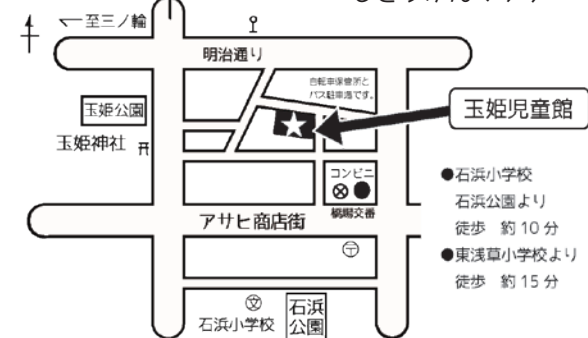

※申し込みを受付中です。

昨年度登録した方も、再度申し込みが必要となります。

利用希望の方は各児童館でお申し込みください。

(ランドセル来館に関するお問い合わせ)

台東区教育委員会 児童保育課 放課後対策担当

03-5246-1235 (直通)

児童館周辺図 <じどうかんマップ>

中学生・高校生対象事業 中高生タイム

実施館：池之端児童館・今戸児童館

利用日：月曜日～金曜日(土・日・祝日を除く)

利用時間：午後6:00～7:00

保護者の方へ

活動記録として、写真や動画の撮影をすることがあります。

また、おたよりや公式LINE、HP等に写真や動画を掲載することがありますので、不都合のある方はお知らせください。

公式LINE 友だち募集中!

毎月スマホにおたよりをお届けします!他にも行事案内や活動の様子など様々な情報を配信!