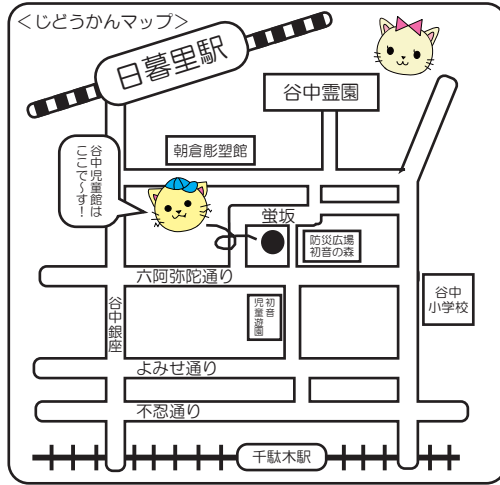

### \*谷中児童館\*

住所 台東区谷中5-6-5  
(谷中防災コミュニティセンター2階)

Tel 3824-4043

HP <http://taitoswc.org>

台東区社会福祉事業団の  
ホームページのQRコードです  
♪ぜひご利用ください!

<児童館マップ>

## 令和6年度 谷中児童館

# 幼児タイムつうしん

# 11・12月号

やんやん

なっち

谷中児童館キャラクター