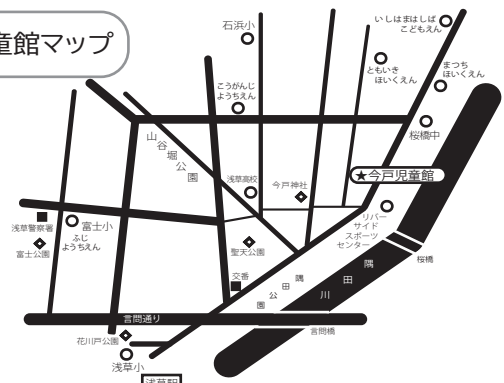

お友だち登録してね♪

ID検索からのお友だち追加

LINEアプリの「お友だち追加」→「ID/電話番号」から右のIDを入力してご登録ください。

今戸児童館
LINE ID
@331upwbi

児童館マップ

【お問い合わせ】今戸児童館 TEL:03-3876-1656