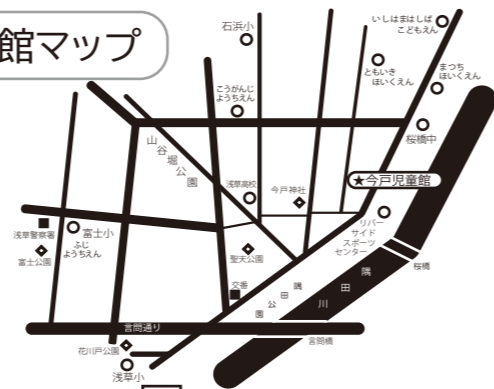

LINE公式アカウント

毎月スマホにおたよりをお届けします！
 他にも行事案内や活動の様子など様々な情報を配信♪

友だち募集中!

QRコードからのお友だち追加
 LINEアプリの「お友だち追加」→「QRコード」から右のQRコードを撮影してご登録ください。

今戸児童館
 LINE ID
 @331upwbi

児童館マップ

・児童館にはAEDが設置されています

・この紙面上の記事・写真などの無断転載は法律により禁止されています

2024年
12月号

いまど
じどうかん

〒111-0024
 台東区今戸1-3-6
 TEL 3876-1656
 FAX 5603-5555

こども
まんなか

台東区社会福祉事業団 児童館・こどもクラブ運営方針
 はぐくもう 豊かな心!
 そだてよう 生きる力!
 ~元気な台東区で
 育てたい 育ちたい~

かいかんじかん 開館時間	へいかんび 閉館日	たいしょうしゃ 対象者	ランチタイム
けつようび 月曜日~土曜日 午前9:30~午後6:00	にちようび 日曜日・祝日・年末年始 ★5/5 こどもの日は除く	にゅうようしおやこ 乳幼児親子・園児親子 しょうかくせい 小学生・中学生・高校生	ごぜん 午前12:00~午後1:00 ★お弁当を持ってくる 館内で食べられます。