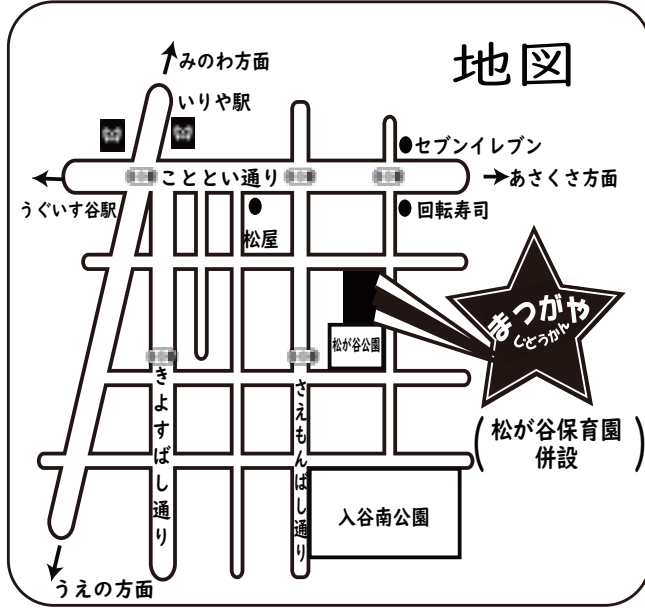

《令和7年度 台東区子どもクラブ利用案内》

<利用対象>
台東区内に居住する小学生で放課後に保育する保護者がいない児童(利用の要件があります)

<利用申請書の配布場所>
各子どもクラブ、児童館、児童保育課放課後対策担当(台東区役所6階の番窓口)
※台東区のホームページからダウンロードもできます(申請書はExcelデータあり)

<申請の受付期間・場所等>
【受付期間】令和6年11月1日(金)～令和6年12月13日(金)(締切厳守)
【受付時間】月曜日～土曜日 午前9時30分～午後6時まで ※日曜日・祝日を除く
※民設民営子どもクラブは午前10時30分から受付

【受付場所】第1希望の各子どもクラブ(郵送不可)

◆日曜受付◆
令和6年11月10日(日)・12月8日(日) 午前9時～午後5時
児童保育課放課後対策担当 台東区役所6階の番窓口(台東区東上野4-5-6)
※各子どもクラブでは、日曜受付を実施しませんのでご注意ください

中学生・高校生対象事業 中高生タイム

実施館 : 池之端児童館・今戸児童館
利用日 : 月曜日～金曜日(祝日を除く)
利用時間: 午後6:00～7:00