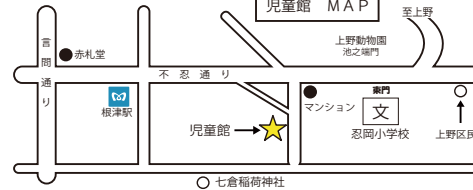

## ハッピーキッズ

季節の工作

身長・体重測定

風船・ボールあそび

布あそび

アスレチックあそび

お花紙あそび

お楽しみ会

パラバルーンあそび

ふれあいあそび

ふうせんあそび

シャボン玉あそび

えのぐあそび

アスレチックあそび

しんぶんしあそび

令和6年度 池之端児童館幼児タイム

# 池いけキッズ 9月・10月号

台東区池之端2-3-3  
TEL 3823-6644

FAX 3821-9827

こども  
まんなか

<http://taitoswc.org/>  
(台東区社会福祉事業団のHPです)

※児童館では活動の記録として、写真・動画の撮影をすることがあります。児童館活動の紹介・掲示・報告書などに写真を使用させていただくこともあります。不都合な場合は、お手数ですが児童館までお知らせください。