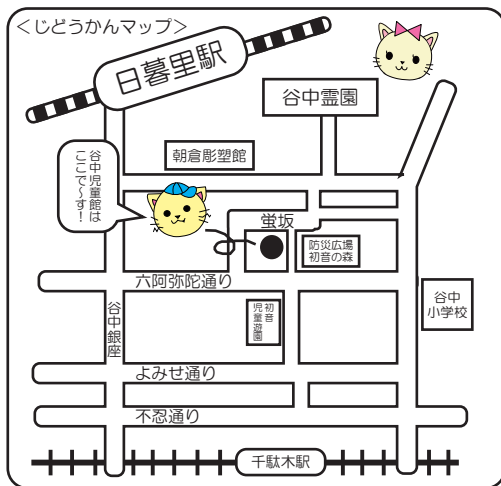

### \* 谷中児童館 \*

住所 台東区谷中5-6-5  
(谷中防災コミュニティセンター2階)

Tel 3824-4043

HP <http://taitoswc.org>

台東区社会福祉事業団の  
ホームページのQRコードです

♪ぜひご利用ください!

<児童館マップ>

## 令和6年度 谷中児童館

# 幼児タイムつうしん

## 9・10月号

やんやん

なっち

谷中児童館キャラクター