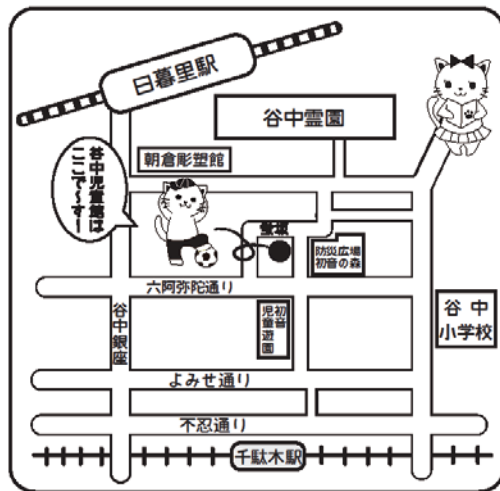

Tel 3824-4043

HP <http://taitoswc.org>

台東区社会福祉事業団の
ホームページのQRコードです

♪ぜひご利用ください!

<児童館マップ>

令和6年度 谷中児童館

幼児タイムつうしん

6・7月号

こども
まんなか

やんやん

なっち

谷中児童館キャラクター

LINE公式アカウント情報発信しています!

毎月スマホにおたよりをお届けします!他にも行事案内や活動の様子など様々な情報を配信♪

友だち募集中!

QRコードからのお友だち追加

LINEアプリの「お友だち追加」→「QRコード」から
右のQRコードを撮影してご登録ください。

ID検索からのお友だち追加

LINEアプリの「お友だち追加」→「ID/電話番号」から
右のIDを入力してご登録ください。

谷中児童館
LINE ID

@383nolap

<幼児タイムの利用について>

※参加するクラスの実施日に直接来館してください。

※幼児タイムの定員・事前予約申込みはありません。