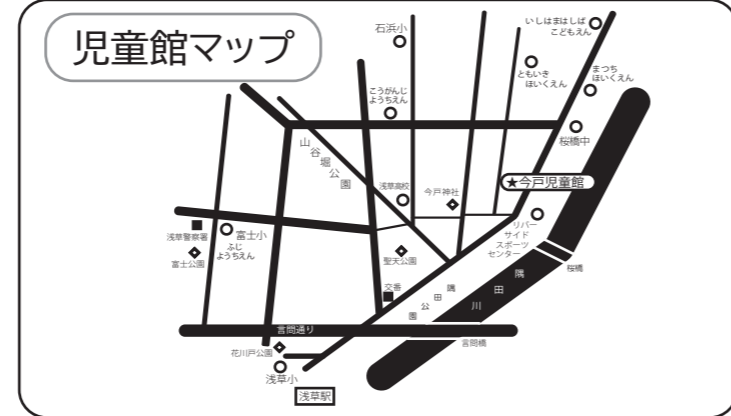

2024年 5月号 **いまだど** 〒111-0024 台東区今戸1-3-6 TEL 3876-1656 FAX 5603-5555 **こどもまんなか**
台東区社会福祉事業団HP

じど とう かん

台東区社会福祉事業団 児童館・こどもクラブ運営方針
はぐくもう 豊かな心!
そだてよう 生きる力!
~元気の台東区で 育てたい 育ちたい~

かいかんじかん 開館時間	へいかんび 閉館日	たいしょうしゃ 対象者	ランチタイム
けつようび 月曜日~土曜日 ごぜん 午前9:30~午後6:00	にちようび 日曜日・祝日・年末年始 ★5/5こどもの日は除く	にゅうようじおやこ 乳幼児親子・園児親子 しょうかくせい 小学生・中学生・高校生	ごぜん 午前12:00~午後1:00 ★お弁当を持ってくと 館内で食べられます。

☆水分補給用の飲み物を持ってきてください。また、マイボトルに水の補充ができます。

いまだどとうかん 今戸児童館テーマ **みんなおいでよ、なかまになるう**

【令和6年度 こどもまんなか 児童福祉週間 標語】
すきなこと どんどんふやして おおきなあれ

台東区児童館合同行事
令和6年度
下町こども工房
8児童館同日開催!
つくってGO!GO!こどもの日♪

いろいろな材料を使って
君だけのオリジナルの
作品をつくろう!

れいわ ねん 5 がつ 5 にち 祝
令和6年5月5日(日・祝)

＜時間＞ 午前10時30分~午後4時 (最終受付:午後3時)
＜場所＞ 今戸児童館 館内

*駐輪スペースがないため、徒歩または公共交通機関をご利用ください。

さんかひ 参加費 無料

木材や木っ端を使って自由に工作しよう!
ビー玉迷路やコリントゲームなども作れるよ!

誰でも簡単にプラバンでこいのぼりが作れるよ!
好きな模様を描いてみよう!

ビー玉を焼いて冷やすときらきらに...!?
ビー玉のキーホルダーをつくろう♪

図工室は「木工コーナー」、遊戯室で「プラバンこいのぼりコーナー」、館庭が「焼きビー玉コーナー」になります。
幼児さんから楽しめる工作を用意しています!こどもの日は児童館でじっくり工作を楽しみませんか? あそびにきてね♪