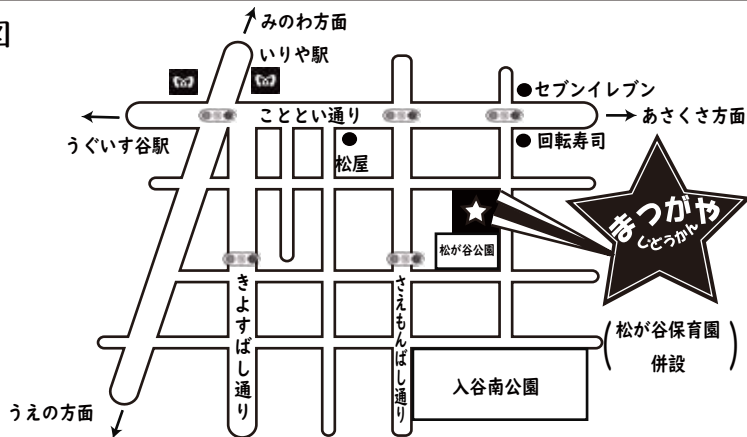

## ★図書室（乳幼児親子向け部屋）★

図書室では、乳幼児向けのおもちゃや車・おままごとセットなどたくさんのおもちゃがあります♪

絵本やママ向けの本も揃っています★

## ★遊戯室★

遊戯室では、三輪車や手押し車・すべり台・トランポリン・ボールなど身体を動かして遊べます♪

令和5年度 幼児タイムの様子

体を使ったあそびや季節の工作の他、お楽しみ会やうんどうかいなどのスペシャル企画も実施しました。

<電車ごっこ>

<パラバルーン>

<手形・足形>

<季節のあそび・工作>

<ふれあいあそび>

地図