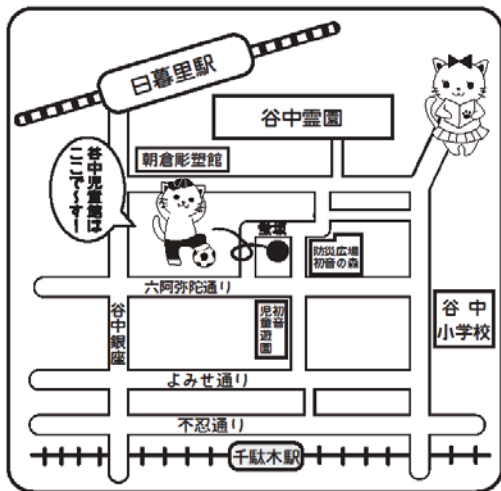

## \*谷中児童館\*

住所 台東区谷中5-6-5  
(谷中防災コミュニティセンター2階)

Tel 3824-4043

HP <http://taitoswc.org>

台東区社会福祉事業団の  
ホームページのQRコードです

♪ぜひご利用ください!

### <児童館マップ>