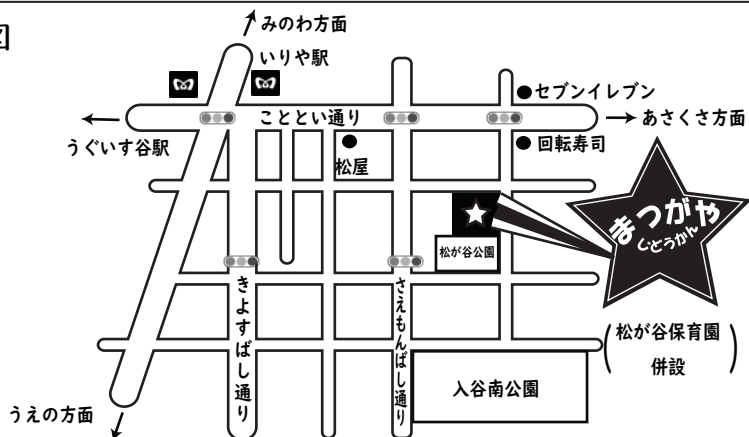

まつがやじどうかん

令和6年4月発行

1学期幼児タイムたより

台東区社会福祉事業団ホームページ <http://taitoswc.org>

松が谷児童館 台東区松が谷4-15-11 03-3841-6734

こども
まんなか

台東区社会福祉事業団 児童館・こどもクラブ運営方針
「はぐくもう 豊かな心！そだてよう 生きる力！」
～元気な台東区で 育てたい 育ちたい～

松が谷児童館 テーマ
あそぼう！はなそう！みんなのじどうかん～つながりの輪を広げよう～

松が谷児童館では下町の美しい心作りの一環として
「あいさつ運動」に参加し推進しています

開館時間	閉館日	対象者	ランチタイム
月曜日～土曜日 午前9:30～午後6:00	日曜日・祝日・年末年始 ★5/5 こどもの日は除く	乳幼児親子・園児親子 小学生・中学生・高校生	午前12:00～午後1:00 ★お弁当を持ってくと 館内で食べられます。

☆水分補給用の飲み物を持ってきてください。また、マイボトルに水の補充ができます。

地図

LINE公式アカウント登録をお願いします。

毎月スマホにおたよりをお届けします！
他にも行事案内や活動の様子など様々な情報を配信♪

QRコードからのお友だち追加

LINEアプリの「お友だち追加」→「QRコード」から
右のQRコードを撮影してご登録ください。

ID検索からのお友だち追加

LINEアプリの「お友だち追加」→「ID/電話番号」から
右のIDを入力してご登録ください。

松が谷児童館
LINE ID
@608dcmjm