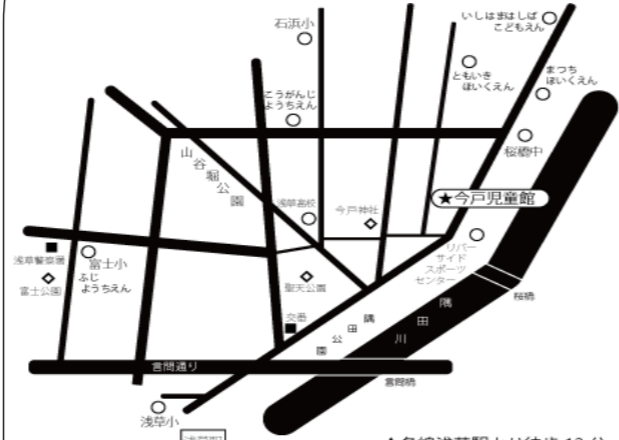

台東区社会福祉事業団ホームページ
<http://taitoswc.org>

児童館マップ

▲各線浅草駅より徒歩12分
 ▲浅草駅松屋前より都営バス南千住行き(乙)または
 めぐりんでリバーサイドスポーツセンター前下車徒歩2分