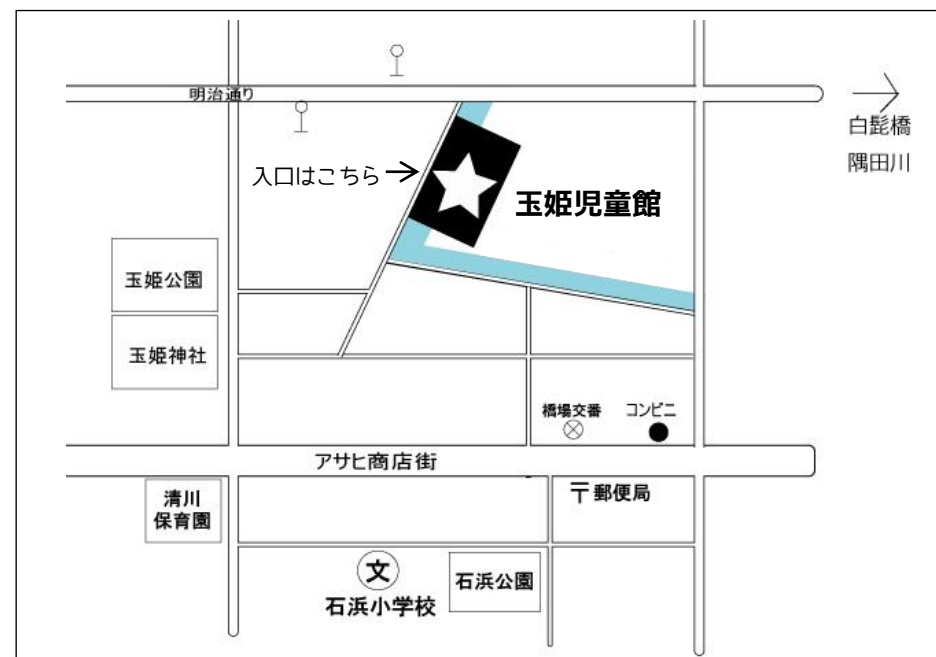

保護者の方へ 活動記録として、写真や動画の撮影をすることがあります
不都合がある場合は、お知らせ下さい。

玉姫児童館

住所 台東区清川2-24-9

電話 3874-6571

FAX 3874-6761

●東浅草小学校より

徒歩 約15分

●石浜小学校・石浜公園より

徒歩 約10分

台東区社会福祉事業団 基本理念

はぐくもう 豊かな心!そだてよう 生きる力!
～元気な台東区で 育てたい 育ちたい～

たまひめじどうかんのテーマ

あそびからの発信
～あそぶ・つながる・よりそう～

玉姫児童館はこちらのHP・QRコードより検索できます

●台東区社会福祉事業団ホームページ

<http://taitoswc.org>