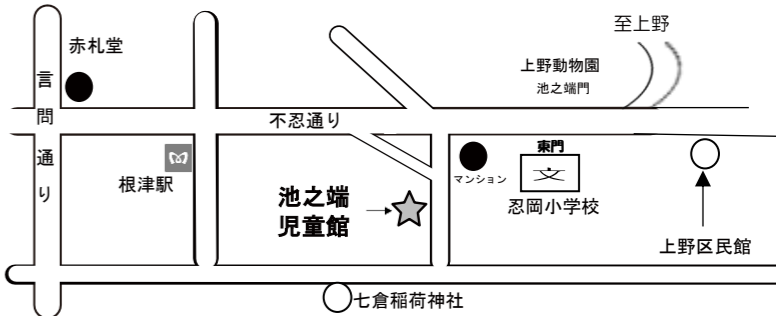

ちゅうこうせいぎあひ びくしゅうおんこくまなく
＜中高生向け学習応援企画＞

スタディ いけカフェ
STUDY 池CAFE

12日(月)~21日(水) 4:00~6:00

集会室を中高生の自習スペースとして開放します!

対象:中学生以上

Let's study!!

こさくせいぎあひかつどう
＜工作造形活動＞

こんげつ ずこうしつ
今月の図工室のおすすめ

トランスパレントスター

自由工作もできるよ!

図工室が開いている日(水)(木) 3:00~5:00

(土) 1:00~3:00

※行事や都合によりお休みの日もあります。

＜＜児童館からのお知らせ＞＞

- ・駐輪場がないので歩いて来てください。
- ・行事は変更となる場合があります。

＜＜行事の申込について＞＞

- ・参加する本人が直接児童館に来てください。
- ・電話での申込や、お友達の方の申込はできません。

いけのはた
じどうかん

児童館 MAP

TEL 3823-6644
FAX 3821-9827

HP: <http://taitoswc.org/>

台東区社会福祉事業団 検索 クリック

台東区児童館の基本理念
はぐくもう 豊かな心! そだてよう 生きる力!
～元気な台東区で 育てたい 育ちたい～

開館時間	日曜日(開放)	ランチタイム	閉館日	対象者
月曜日~土曜日 午前 9:30~午後 6:00	午前 9:30~午後 6:00 ★遊戯室のみ開放しています。	午前 12:00~午後 1:00 ★お弁当を持ってくると 館内で食べられます。	毎月第2日曜日 国民の祝日・年末年始	18歳未満の児童と保護者 ★幼児は保護者の 付き添いが必要です。

いけのはたじどうかん
池之端児童館のテーマ つながる ひろがる であいの場

じどうぎゃくたいぼうすいしんげっかん
11月児童虐待防止推進月間 「未来へと 命をつなぐ 189」

こんげつ ぎょうじ
今月のおすすめ行事

かいぎ
こども会議

2日(金) 2:30~3:30

12月のいけいけまつりのお店とメンバーを紹介するよ!

まだメンバーを募集しているお店もあるので、会議に参加してね~

いけいけまつり 2018