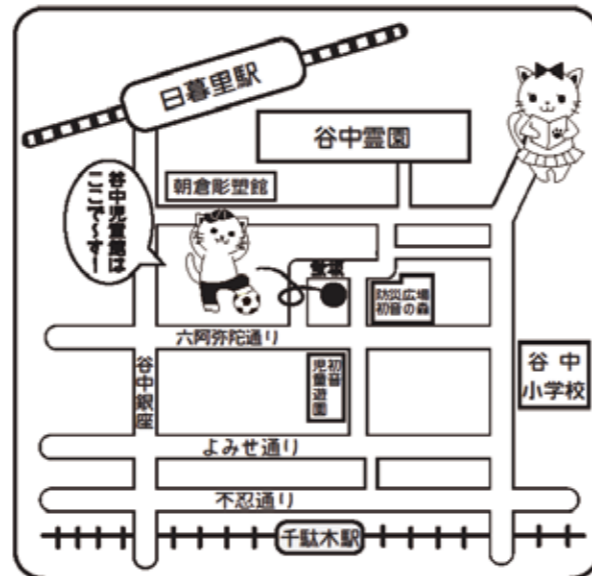

児童館ではスポーツ保険のご加入をお勧めしています。  
スポーツ安全保険は年間を通じ、台東区内全児童館での館内活動や  
野外の活動に適用されます。

また、行事だけでなく日常の児童館利用にも適用となります。

- 掛金 小・中学生 800円/1年  
16～18歳未満 1850円/1年
- 適用期間 平成30年6月15日(金)～  
平成31年3月31日(土)
- 申し込み 6月12日(火)まで

チューブブレスレット  
をつくろう!

11(月)～15(金)

2:00～5:00

※最終受付4:40

対象: 幼児親子 場所: 談話室

透明チューブにビーズをいれて  
かんたんにつくれるよ!

☆期間中、ひとり2個つくれます☆

台東区社会福祉事業団ホームページ  
<http://taitoswc.org>

やなか 谷中コミュニティ委員会・こども未来部会共催

七夕交流会  
30(土)

10:00～12:00

場所: 防災広場

七夕飾りをつくって  
笹にかざりつけよう!

地域のおじいちゃん・おばあちゃんと  
将棋・囲碁・折り紙でほおずき型風船  
などを作って遊ぼう!

谷中児童館

開館時間

9:30～6:00  
日曜日は児童館の一部を  
開放しています