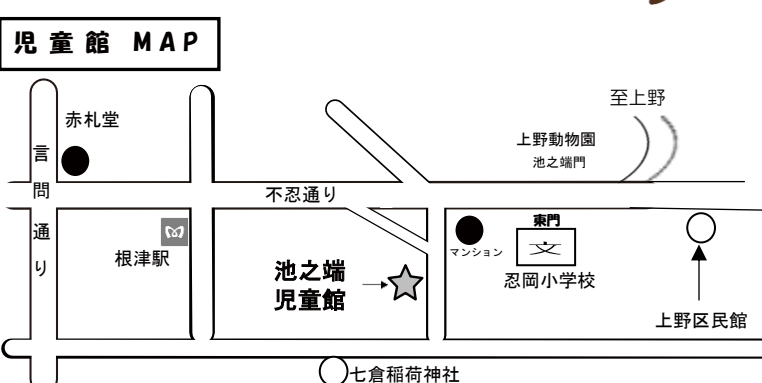

開館時間	日曜日(開放)	ランチタイム	閉館日	対象者
月曜日~土曜日 午前 9:30~午後 6:00	午前 9:30~午後 6:00 ★遊戯室のみ 開放しています。	午前 12:00~午後 1:00 ★お弁当を持ってくると 館内で食べられます。	毎月第2日曜日 国民の祝日 年末年始	18歳未満の児童と保護者 ★幼児は保護者の 付き添いが必要です。

☆いけいけタイム☆

11日(月) 12日(火) 14日(木)

時間: 4:15~4:45
場所: 遊戯室

13日(水)

時間: 4:00~5:30
場所: 忍岡小学校 校庭

※雨がふったら児童館に遊びに来てね!

ボール遊びや鬼ごっこ、リレーなど、たくさん体を使って思いっきり遊びます。
小学生以上 申し込み・定員: なし

飲み物を
もってきてね

<ノーテレビデー推進企画>

おはなし会
25日(月)
4:20~4:50

「おはなしはらっぱ」さんが来て
ステキな絵本の
読み聞かせをしてくれるよ!

7月の予告

台東区児童館合同行事
したまち 下町こども工房
~公園をあそぼう~

7/15(日) 10:30~4:00

場所: 谷中清水町公園 (台東区谷中 1-1)
参加費: 無料
対象: 幼児~大人

くわしくは、ポスター、チラシをみてね♪

こんげつ ずこうしつ
今月の図工室

かわこうさく
「革工作」

図工室があいているとき
参加することができます。
児童館に来て確認してね!

いけのはたじどうかん
池之端児童館のテーマ つながる ひろがる であいの場

こんげつ 今月の

か い ぎ
こども会議

1~4年生のこども会議 13日(水) 3:00~3:30
5年生以上のこども会議 15日(金) 4:30~5:00

あんなことやこんなことしてみたい!! こうだったらいいなあ!

みんなの児童館がもっともっと楽しくなるように意見を聞かせてね!