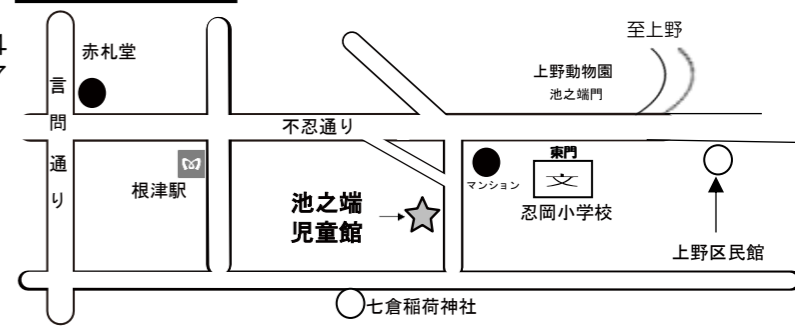

TEL 3823-6644
FAX 3821-9827

HP: <http://taitoswc.org/>

台東区社会福祉事業団 検索 クリック

台東区児童館の基本理念
はぐくもう 豊かな心! そだてよう 生きる力!
～元気な台東区で 育てたい 育ちたい～

開館時間	日曜日(開放)	ランチタイム	閉館日	対象者
月曜日～土曜日 午前 9:30～午後 6:00	午前 9:30～午後 6:00 ★遊戯室のみ 開放しています。	午前 12:00～午後 1:00 ★お弁当を持ってくると 館内で食べられます。	毎月第2日曜日 国民の祝日 年末年始	18歳未満の児童と保護者 ★幼児は保護者の 付き添いが必要です。

いけのはたじどうかん
池之端児童館のテーマ つながる ひろがる であいの場

<こどもの日スペシャル企画>

だれでも★

らくがきアーティスト

5日(土) 10:00～12:00
2:00～5:00

自分の好きな絵をおもいっきり描こう
(この日は、遊戯室のみ開いています)

定員: なし
対象: 幼児親子・小学生以上
ご家族で、ぜひご参加ください!

おおえとせいそうたい
大江戸清掃隊

1日(火) 3:00～4:00 (雨天中止)

集合場所: 池之端児童館

おそろいのはっぴを着て
みんなの街をきれいにしよう～!
どこに行くかは、当日のお楽しみ☆

いけいけタイム

7日(月)、8日(火)、10日(木)

4:00～5:30

場所: 忍岡小学校 校庭または体育館

みんなで集団遊びをしてから、ボール遊びや
鬼ごっこをして、思いきり体を動かして遊ぼう!

さいばいかつどう
栽培活動

16日(水)

3:30～

今月は、土づくりです。
年間を通して
バケツ田んぼでお米作りをします。

こんげつ ずこうしつ
今月の図工室

今月のテーマは

「ピースでつくろう」

図工室があいているときに
参加することができます。
児童館に来て確認してね!

<ノーテレビデー推進企画>

おはなし会

21日(月)

4:00～4:30

「おはなしはらっぱ」さんが来て、
ステキな本の読み聞かせをしてくれるよ!

平成30年度 児童福祉週間標語
「あと一歩 力になるよ その思い」

5月5日から1週間は児童福祉週間です。

池之端児童館は児童健全育成推進財団主催
の「児童館こいのぼりがいっぱいプロジェクト」に賛同し、参加します。
こいのぼり作りや、ぬりえを塗って、東日本大震災や熊本地震で被災した子どもたちや
全国の子どもたちを応援しましょう!

児童館に遊びに来た時に
いつでもできます♪