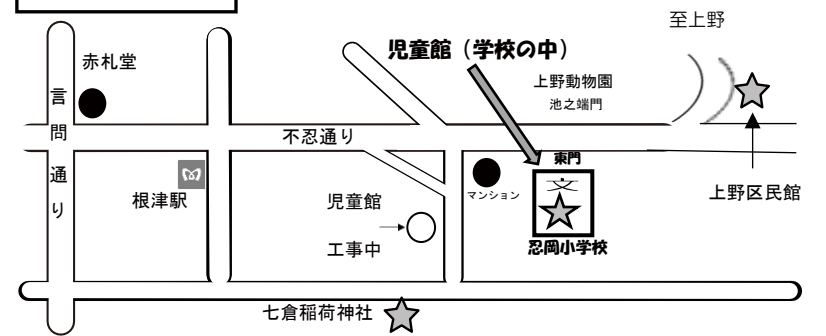

小学生以上の活動 2月予定

月	火	水	木	金	土	日
		キャラバンタイム	いけいけタイム			
			1 4:00~5:00 校庭	2 4:00~5:00 校庭	3	4
5	6	7 4:00~5:00 谷中清水町公園	8 4:00~5:00 校庭	9 4:00~5:00 校庭	10	11
12	13	14 4:00~5:00 谷中清水町公園	15 4:00~5:00 校庭	16 4:00~5:00 校庭	17 じどうかんざくひんてん 児童館作品展 生涯学習センター	18 したまち 下町こどもステージ 生涯学習センター
19	20	21 4:00~5:00 谷中清水町公園	22 4:00~5:00 校庭	23 4:00~5:00 校庭	24	25
26	27	28 4:00~5:00 谷中清水町公園				

○小学生以上の活動は、忍岡小学校校庭、近隣公園にて行います。雨天の場合は中止です。
○忍岡小学校へは歩いて来てください。東門（不忍通り側）から入って来てください。
○ランドセル来館は学校登校日（土曜日を除く）の放課後から6時まで実施しています。
○プログラムは都合により変更となる場合があります。

2018 あそびから つながる ひろがる ともだちのわ

2月いけのはたじどうかん

TEL 3823-6644

ホームページ <http://taitoswc.org/>

台東区社会福祉事業団 検索

台東区児童館基本理念
はぐくもう 豊かな心！ そだてよう 生きる力！
~元氣な台東区で 育てたい 育ちたい~

児童館 MAP