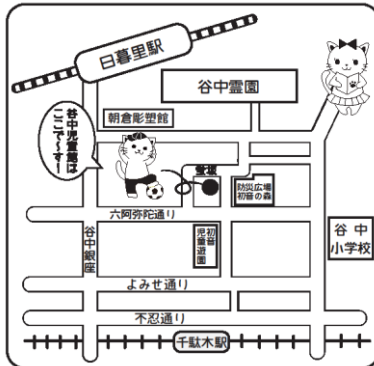

12/13 乳幼児親子向け おたのしみかい 53組参加

今年一番の寒さと報じられたこの日、児童館の遊戯室はおたのしみ会の始まりを心待ちにするたくさんの子供達と保護者で熱気に包まれていました。

今年も児童館とこどもクラブの職員で結成した”劇団やなか”から、よいこのみんなに劇とハンドベル演奏をプレゼント♡今回の演目は3びきのこぶた(谷中バージョン)でしたが、劇中でこぶた達が歌う場面では客席から自然と拍手が…！また「おうちとんじゃったね」「火をおこしたんだ！」「ぶたさんいっちゃったね」と話す声も。

最後には特別ゲスト、赤い服に白いおひげのおじいさん(?)からかわいい手作り雪だるまとお菓子のプレゼントもあり、賑やかな子どもの声とママたちの笑い声に包まれた楽しい時間となりました。

地域の方や近隣の皆様から奇贈がありました。ありがとうございました。

中学生・高校生対象事業 中高生タイム

中高生タイム実施館
 台東児童館 台東1-11-5 (3832) 8493
 今戸児童館 今戸1-3-6 (3876) 1656

毎週月曜日～金曜日 午後6:00～7:00
 *初めて利用する方は専用の申込書を提出してください。

スポーツ安全保険のご案内

児童館ではスポーツ安全保険のご加入をお勧めしています。スポーツ安全保険は年間を通じ、台東区内全児童館での館内活動や野外の活動に適用されます。また、行事だけでなく日常の児童館利用にも適用となります。

- 掛金 小・中学生 800円/1年
16～18歳未満 1850円/1年
- 適用期間 平成30年1月18日(木)～平成30年3月31日(土)
- 申し込み 1月16日(火)まで

お正月あそびをしよう!

こま・はねつき・カルタであそぼう♪

4(木)・5(金)・6(土)
 2:00～3:00

場所: 遊戯室
 対象: 小学生から

たこあげ&土手すべり 遠足にいこう!

5(金) 9:30～3:30

場所: 北千住 荒川土手 虹の広場
 対象: 幼児親子から
 定員: 30名程度
 交通費: 子供180円 (IC利用164円)
 大人340円 (IC利用330円)

したまち演劇祭 おはなしくじらのおもちゃぼこ