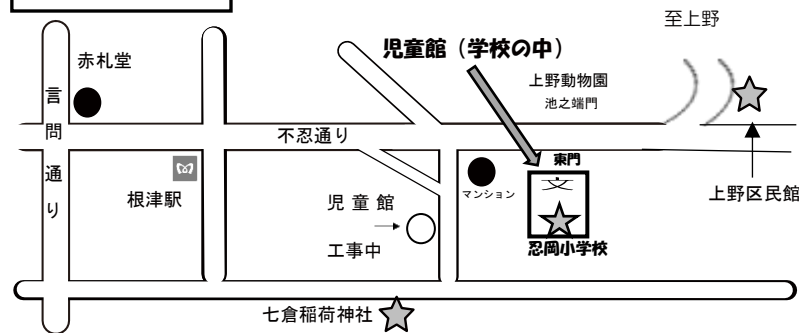

池之端児童館のテーマ

2018 あそびから つながる ひるがる ともだちのわ 1月 いけのはたじどうかん

TEL 3823-6644

ホームページ <http://taitoswc.org/>

台東区社会福祉事業団 検索 クリック

台東区児童館基本理念

はぐくもう 豊かな心! そだてよう 生きる力!
~元気な台東区で 育てたい 育ちたい~

児童館 MAP

あけましておめでとうございます
今年もよろしくお願ひ致します

おすすめコーナー

オリジナル
ミニミニ ニット帽
をつくろう!

1月9日(火) 10日(水)

時間: 3:30~4:30
場所: 七倉会館2階(七倉稲荷神社境内)
定員: 小学生以上 20名(各回10名)
参加費: 無料

「凧あげ&
土手すべり遠足」

1月13日(土)

時間: 10:00~4:00
場所: 荒川小菅緑地公園
定員: 園児親子、小学生以上 20名
参加費: 交通費360円(1Cの場合338円)

※詳しくはチラシをご覧ください
※来館または電話でも受付します
各行事の申込: 12月25日(月)3:30~
不明な点があればお問い合わせください

みんな~! 見に来てね~♪

「赤鼻とトランク」
1月31日(水) 開場: 3:15~ 開演: 3:30~

場所: 上野区民館401集会室
対象: 幼児親子・小学生以上
参加費: 無料(大人のみの参加の場合は1人500円になります)

クラウンYAMAさんによる
パントマイムショー